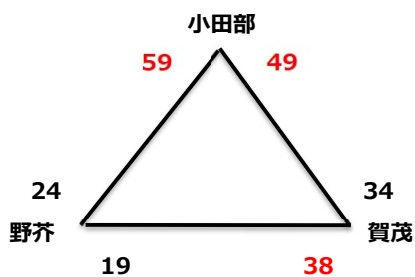

【男子】

【4月29日 早良小学校】

<<< 結果 >>>

1部	百道	有住	室見	小田部	賀茂	野芥
2部	AW	早良	西新	原	Hf