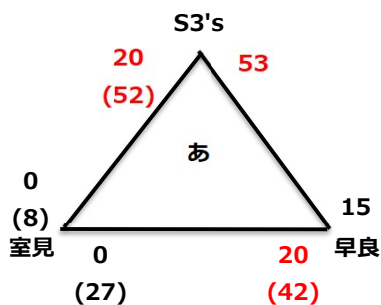

R6年度 早良区振り分け戦

【男子】

【4/28(日): 入部小学校】

【4/28(日): 大原小学校】

【4/28(日): 賀茂小学校】

【女子】

【4/28(日): 入部小学校】

【4/28(日): 大原小学校】

【4/28(日): 賀茂小学校】

1部2部決定戦

【男子】

【4月29日 早良小学校】

<<< 結果 >>>

1部	百道	有住	室見	小田部	賀茂	野芥
2部	AW	早良	西新	原	Hf	

【女子】

【4月29日 早良小学校】