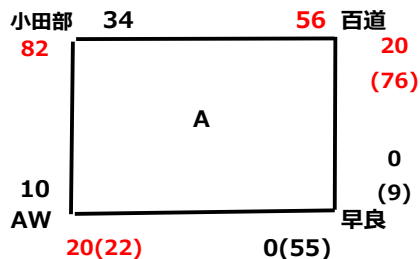

R6年度 早良区振り分け戦

【男子】

【4/28(日): 入部小学校】

【4/28(日): 大原小学校】

【4/28(日): 賀茂小学校】

【女子】

【4/28(日): 入部小学校】

【4/28(日): 大原小学校】