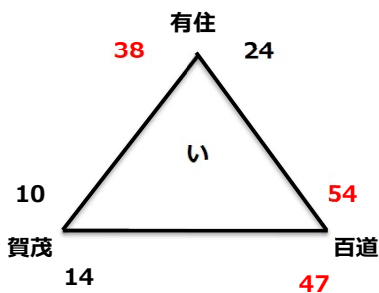

R6年度 早良区振り分け戦

【男子】

【4/28(日): 入部小学校】

【4/28(日): 大原小学校】

【4/28(日): 賀茂小学校】

【女子】

【4/28(日): 入部小学校】

【4/28(日): 大原小学校】

【4/28(日): 賀茂小学校】

1部2部決定戦

【男子】

【4月29日 早良小学校】

<<< 結果 >>>

1部	百道	有住	室見	小田部	賀茂	野芥
2部	AW	早良	西新	原	Hf	

【女子】

【4月29日 早良小学校】