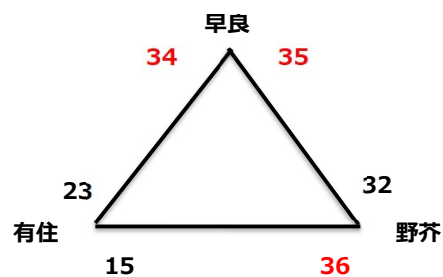

【4/28(日): 賀茂小学校】

1部2部決定戦

【男子】

【4月29日 早良小学校】

<<< 結果 >>>

1部	百道	有住	室見	小田部	賀茂	野芥
2部	AW	早良	西新	原	Hf	

【女子】

【4月29日 早良小学校】