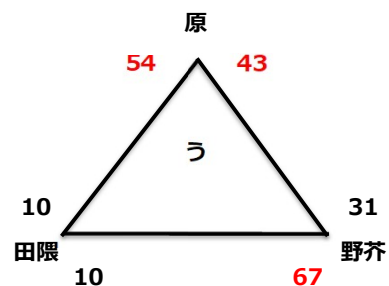

R6年度 早良区振り分け戦

【男子】

【4/28(日): 入部小学校】

【4/28(日): 大原小学校】

【4/28(日): 賀茂小学校】

【女子】

【4/28(日): 入部小学校】

【4/28(日): 大原小学校】

【4/28(日): 賀茂小学校】

1部2部決定戦

【男子】

【4月29日 早良小学校】

<<< 結果 >>>

1部	百道	有住	室見	小田部	賀茂	野芥
2部	AW	早良	西新	原	Hf	

【女子】

【4月29日 早良小学校】