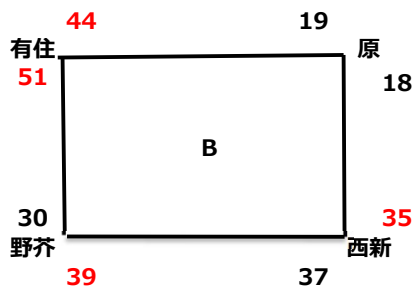

R6年度 早良区振り分け戦

【男子】

【4/28(日): 入部小学校】

【4/28(日): 大原小学校】

【4/28(日): 賀茂小学校】

【女子】

【4/28(日): 入部小学校】

【4/28(日): 大原小学校】