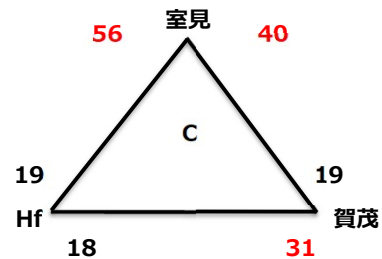

R6年度 早良区振り分け戦

【男子】

【4/28(日): 入部小学校】

【4/28(日): 大原小学校】

【4/28(日): 賀茂小学校】

【女子】

【4/28(日): 入部小学校】

【4/28(日): 大原小学校】